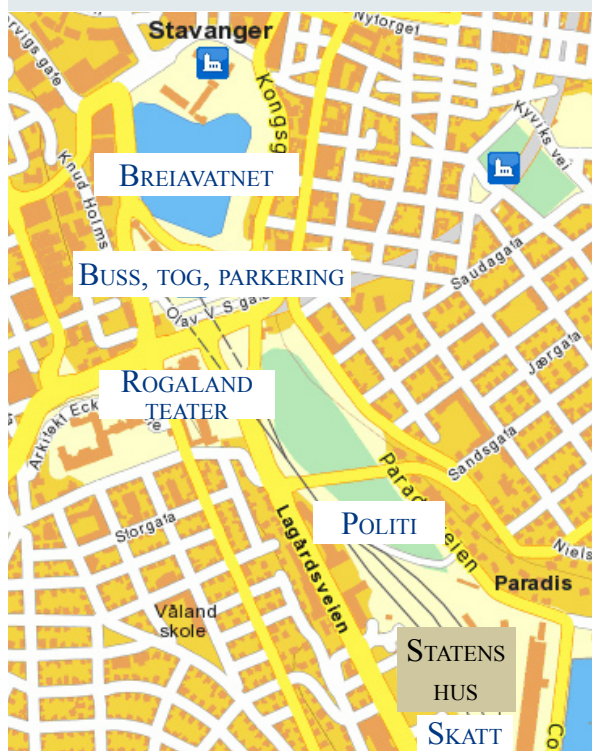

DEN NORSKE KYRKJA

Stavanger bispedømme

STAVANGER BISKOP

STAVANGER BISPEDØMMERÅD

*Stavanger bispedømmekontor held frå 25. januar 2011
til i 2. etasje i Lagårdsveien 44, i Stavanger.*

Buss og tog

*Tog til Paradis stasjon eller sentrum.
Buss nr. 1,2,3,4,75 m.fl. går forbi.
Bygget ligg mellom brannstasjonen og Skatt vest.*

Ring på når du kjem.

*Viss ein parkerer, er det lettast å kom-
ma ut igjen til parkeringa nederst, i
2. underetasje.*

Parkering

Finst i to underetasjer.

15 kr. timen, heile døgnet.

Innkjøring på venstre side av bygget (sjå bilete).