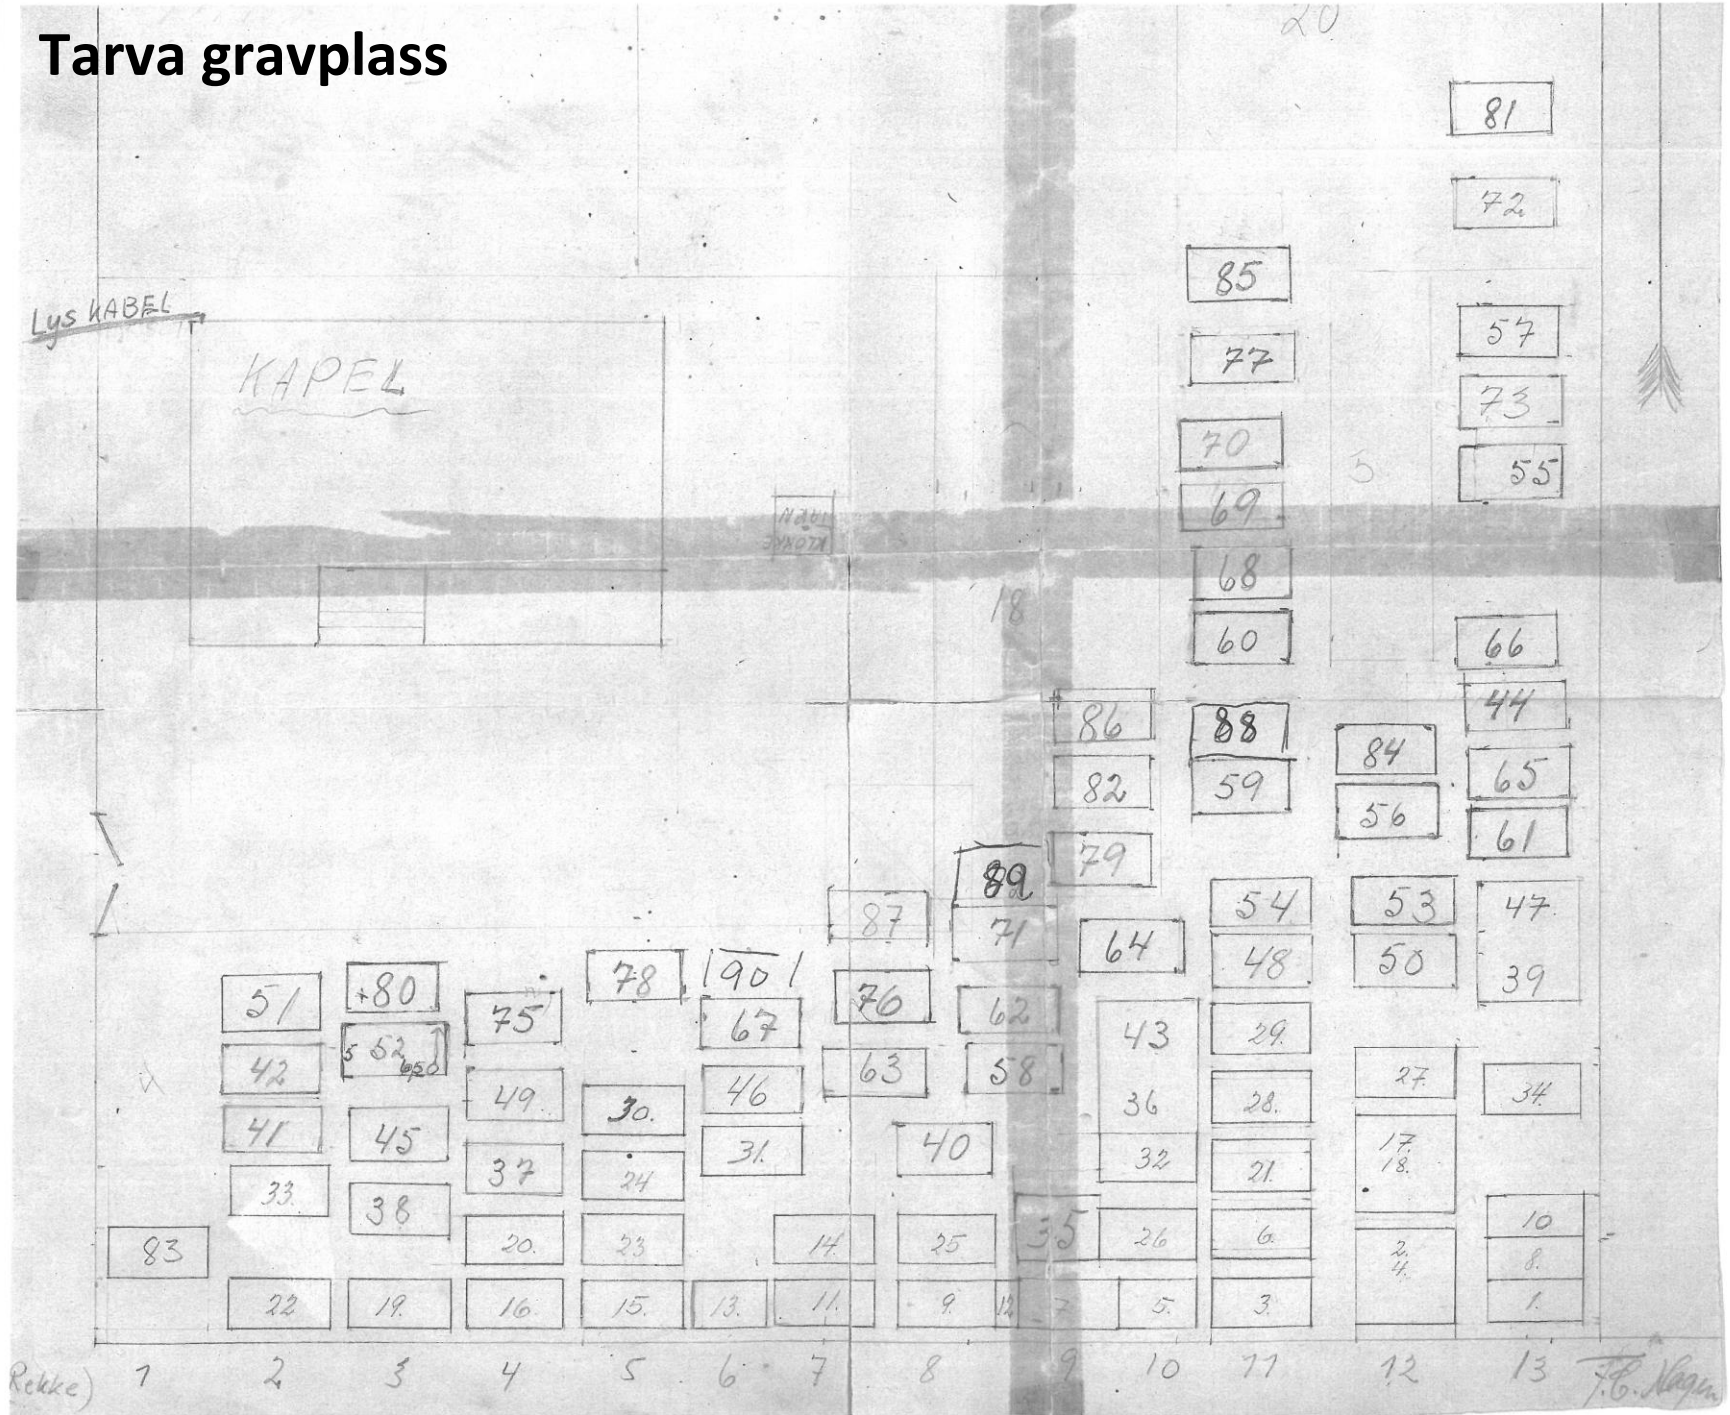

Tarva gravlass

Lys KABEL

KAPEL

KLORKE

20

F.B. Nørgaard