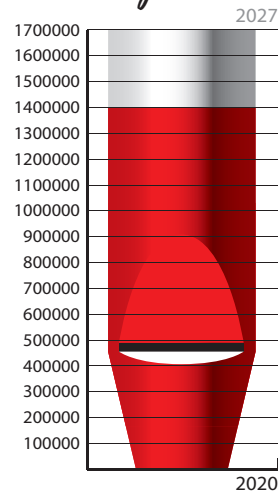

Innsamlingsbarometer