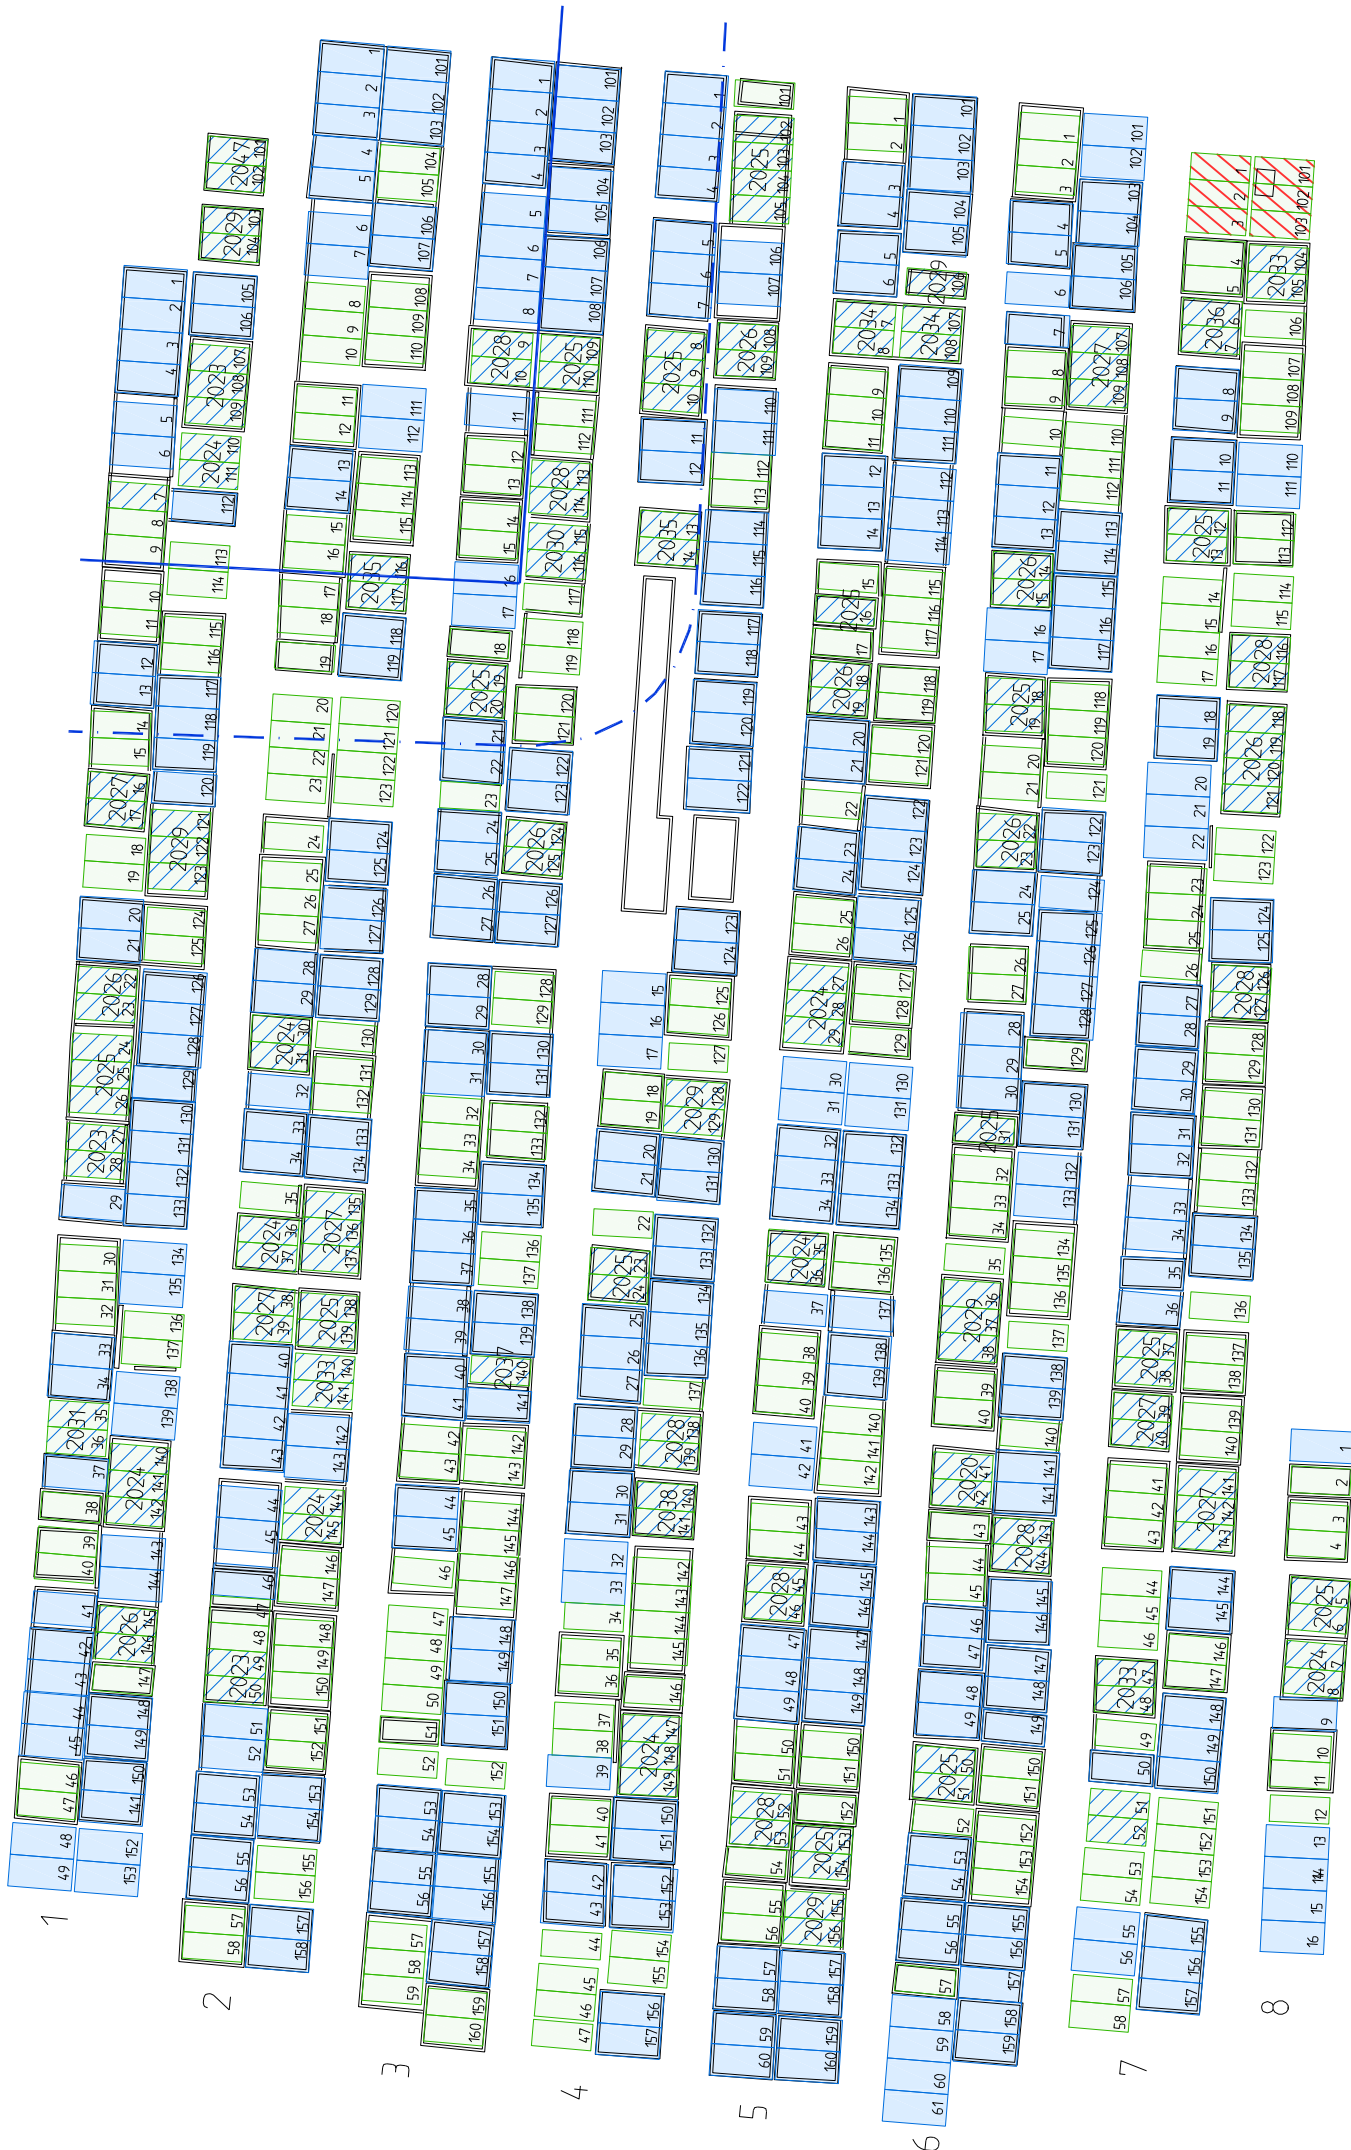

04 TJØLLING

Felt: 5 (Rammefelt)

Type gravfelt: Urne og kistegraver
 Lengde: Variabelt
 Bredder: Variabelt
 Fredningstid: 30 år
 Gravdybde: Enkel
 Tatt i bruk: ?

NORD

- Middelaldergravplass
- Sikringszone
- Kistegrav 1,2x2,4m
- Urnegrav 1,0x2,25m
- Bevaring
- Urnegrav som tillates brukt som kistegrav frem til festet fornyes
Tall angir årstall festet utløper

kart produsert av:

Postboks 393 Sentrum
 3701 Skien
 T: 417 99 417

Dato: 20.02.2020

Rev: 28.10.2022

prosj.nr: 535922