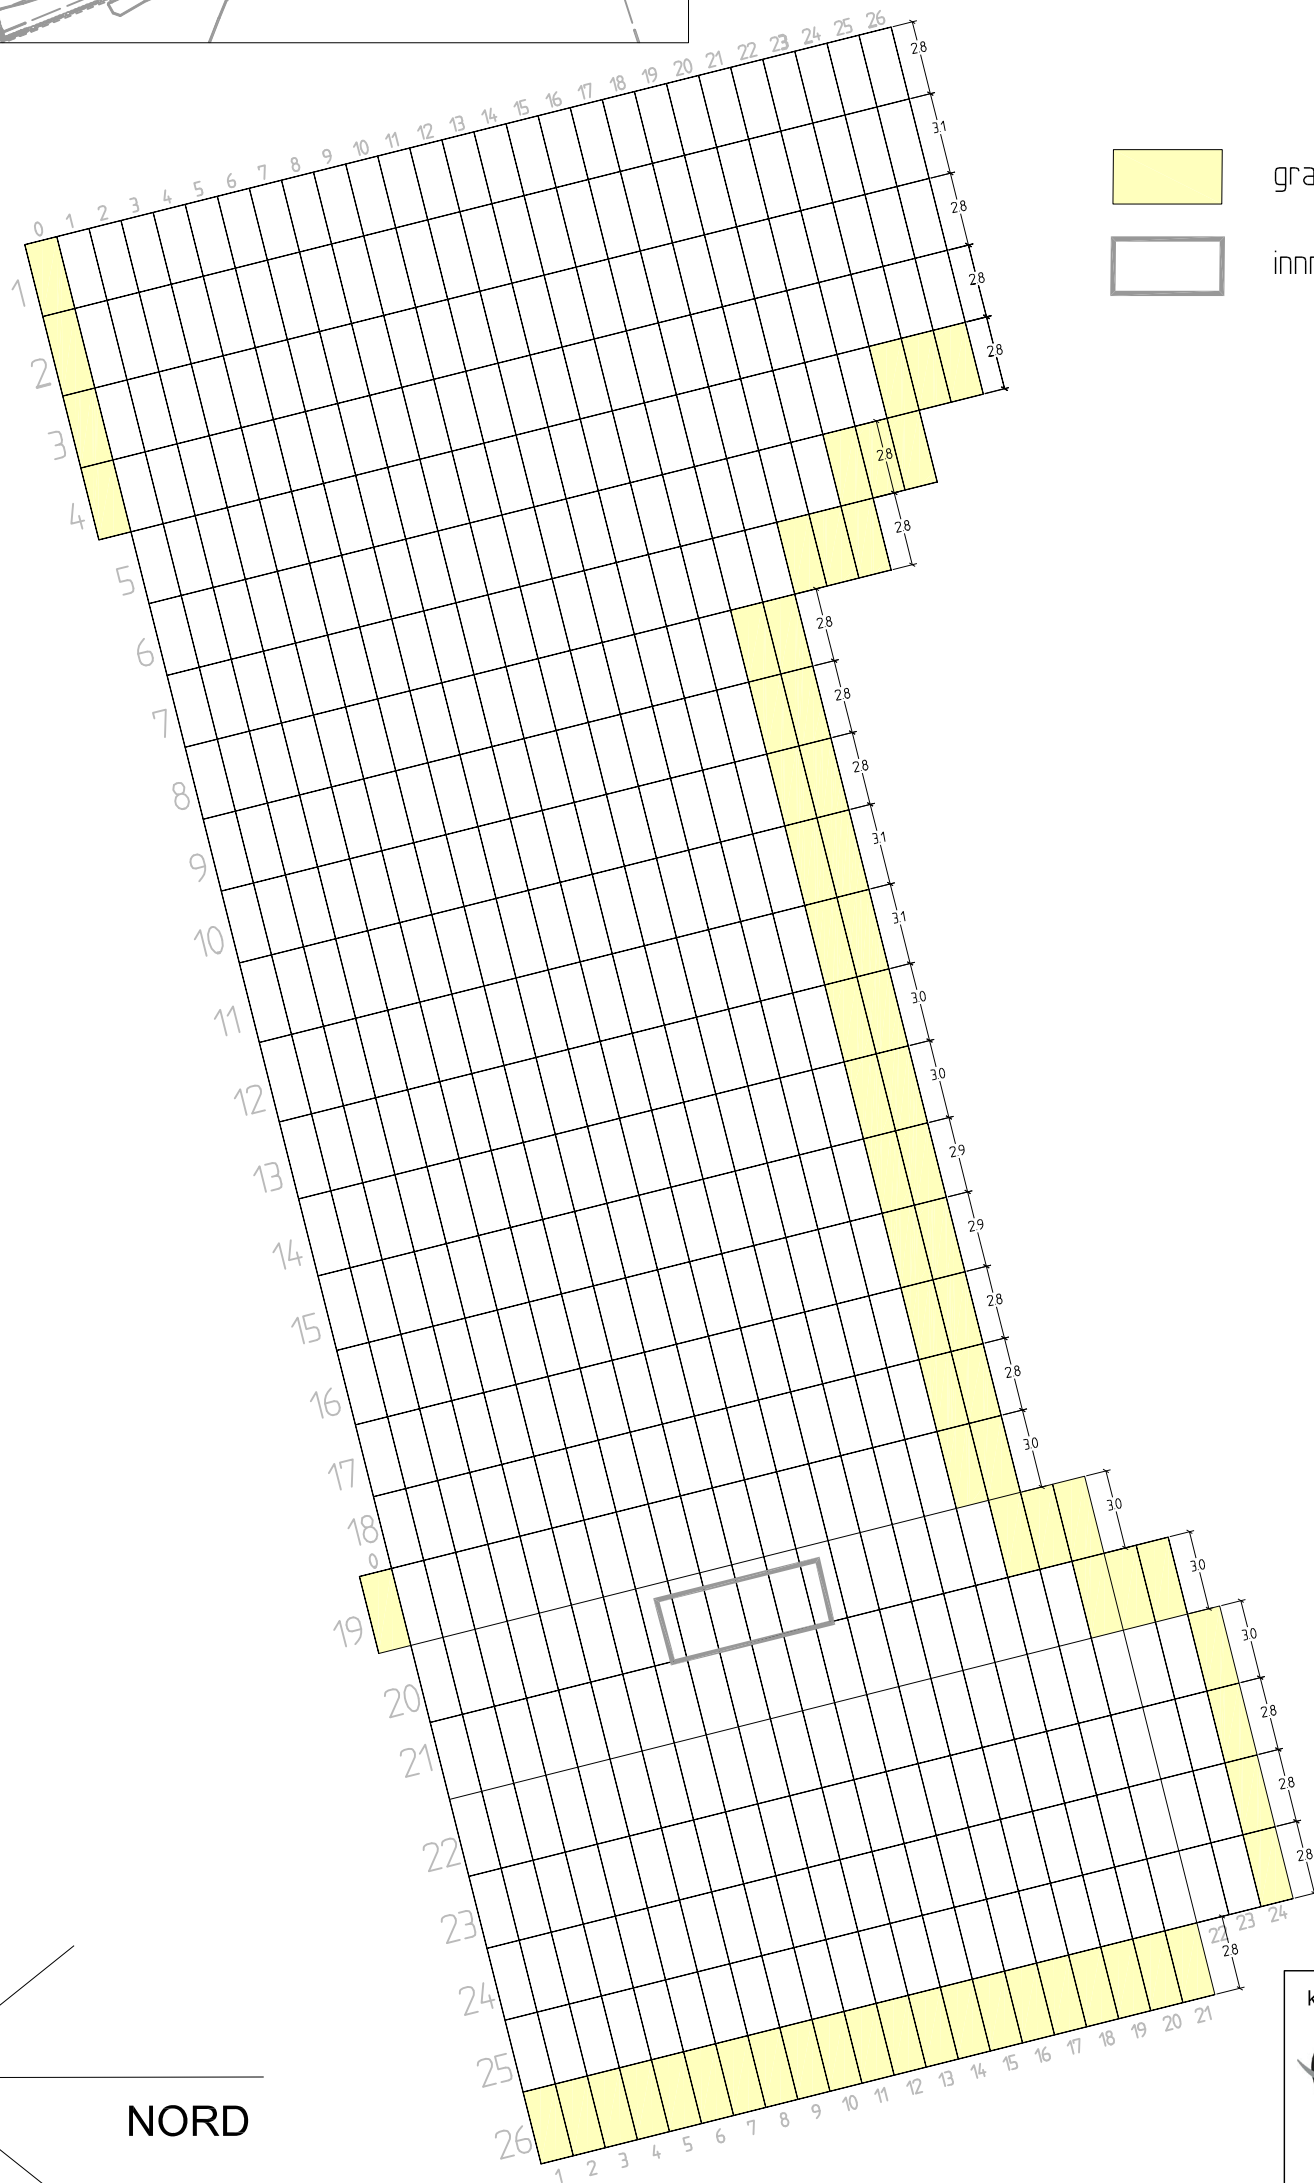

05 BERG

Felt: 1

Type gravfelt: Kistegraver
 Lengde: 1,25 m - usikker
 Breddde: 30 år
 Fredningstid: Enkel
 Gravdybde:

 grav som ikke tas i bruk når festet går ut
 innmålt rammegrav

kart produsert av:

asplan viak