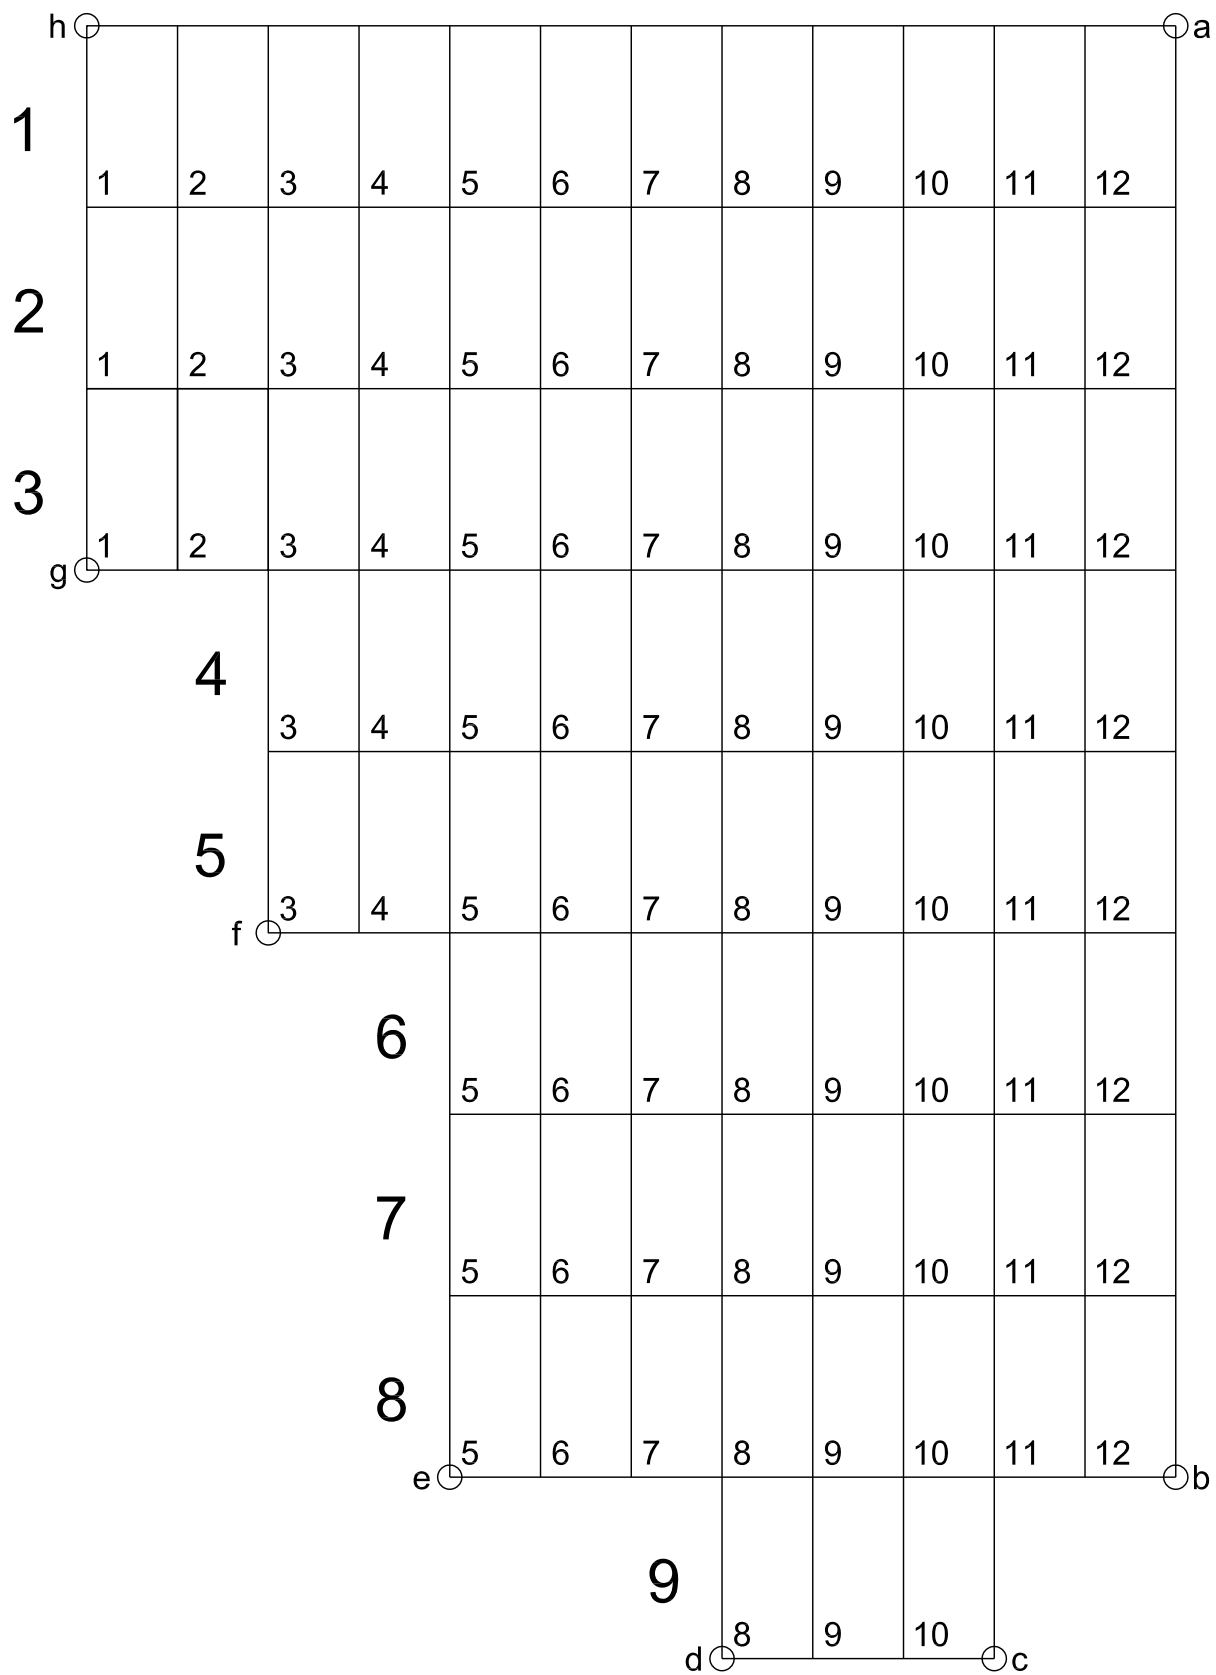

# 7 TANUM

## Felt: 7

Type gravfelt: kistegraver  
 Dim. graver: 3,0 x 1,5 m  
 Fredningstid: 30 år

Punkt	X	Y
a	6543073 665	555720 215
b	6543073 702	555744 215
c	6543070 706	555747 220
d	6543066 206	555747 226
e	6543061 702	555744 233
f	6543058 687	555735 237
g	6543055 679	555729 242
h	6543055 665	555720 242

NORD