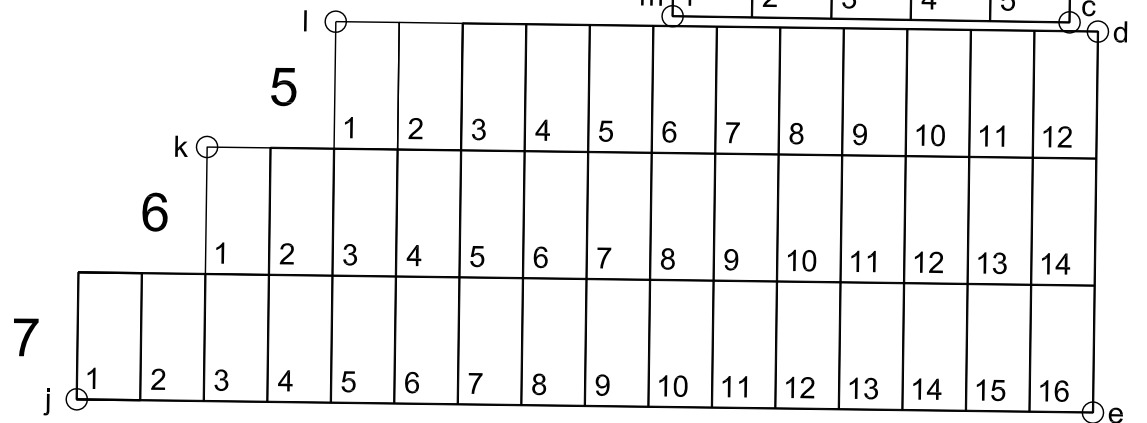

7 TANUM

Felt: 9

Type gravfelt: kistegraver

Dim. graver:

rad 1 og 5 - 12: 2,4 x 1,2 m

rad 2 - 4: 2,4 x 1,5 m

Fredningstid: 30 år

30 år

Punkt	X	Y
a	6543104 161	555722 428
b	6543105 450	555727 390
c	6543105 330	555734 589
d	6543105 865	555734 764
e	6543105 763	555741 964
f	6543105 828	555745 260
g	6543105 814	555757 260
h	6543081 814	555757 231
i	6543081 828	555745 231
j	6543086 565	555741 690
k	6543089 033	555736 925
l	6543091 467	555734 559
m	6543097 831	555734 464
n	6543097 951	555727 265
o	6543098 162	555722 337