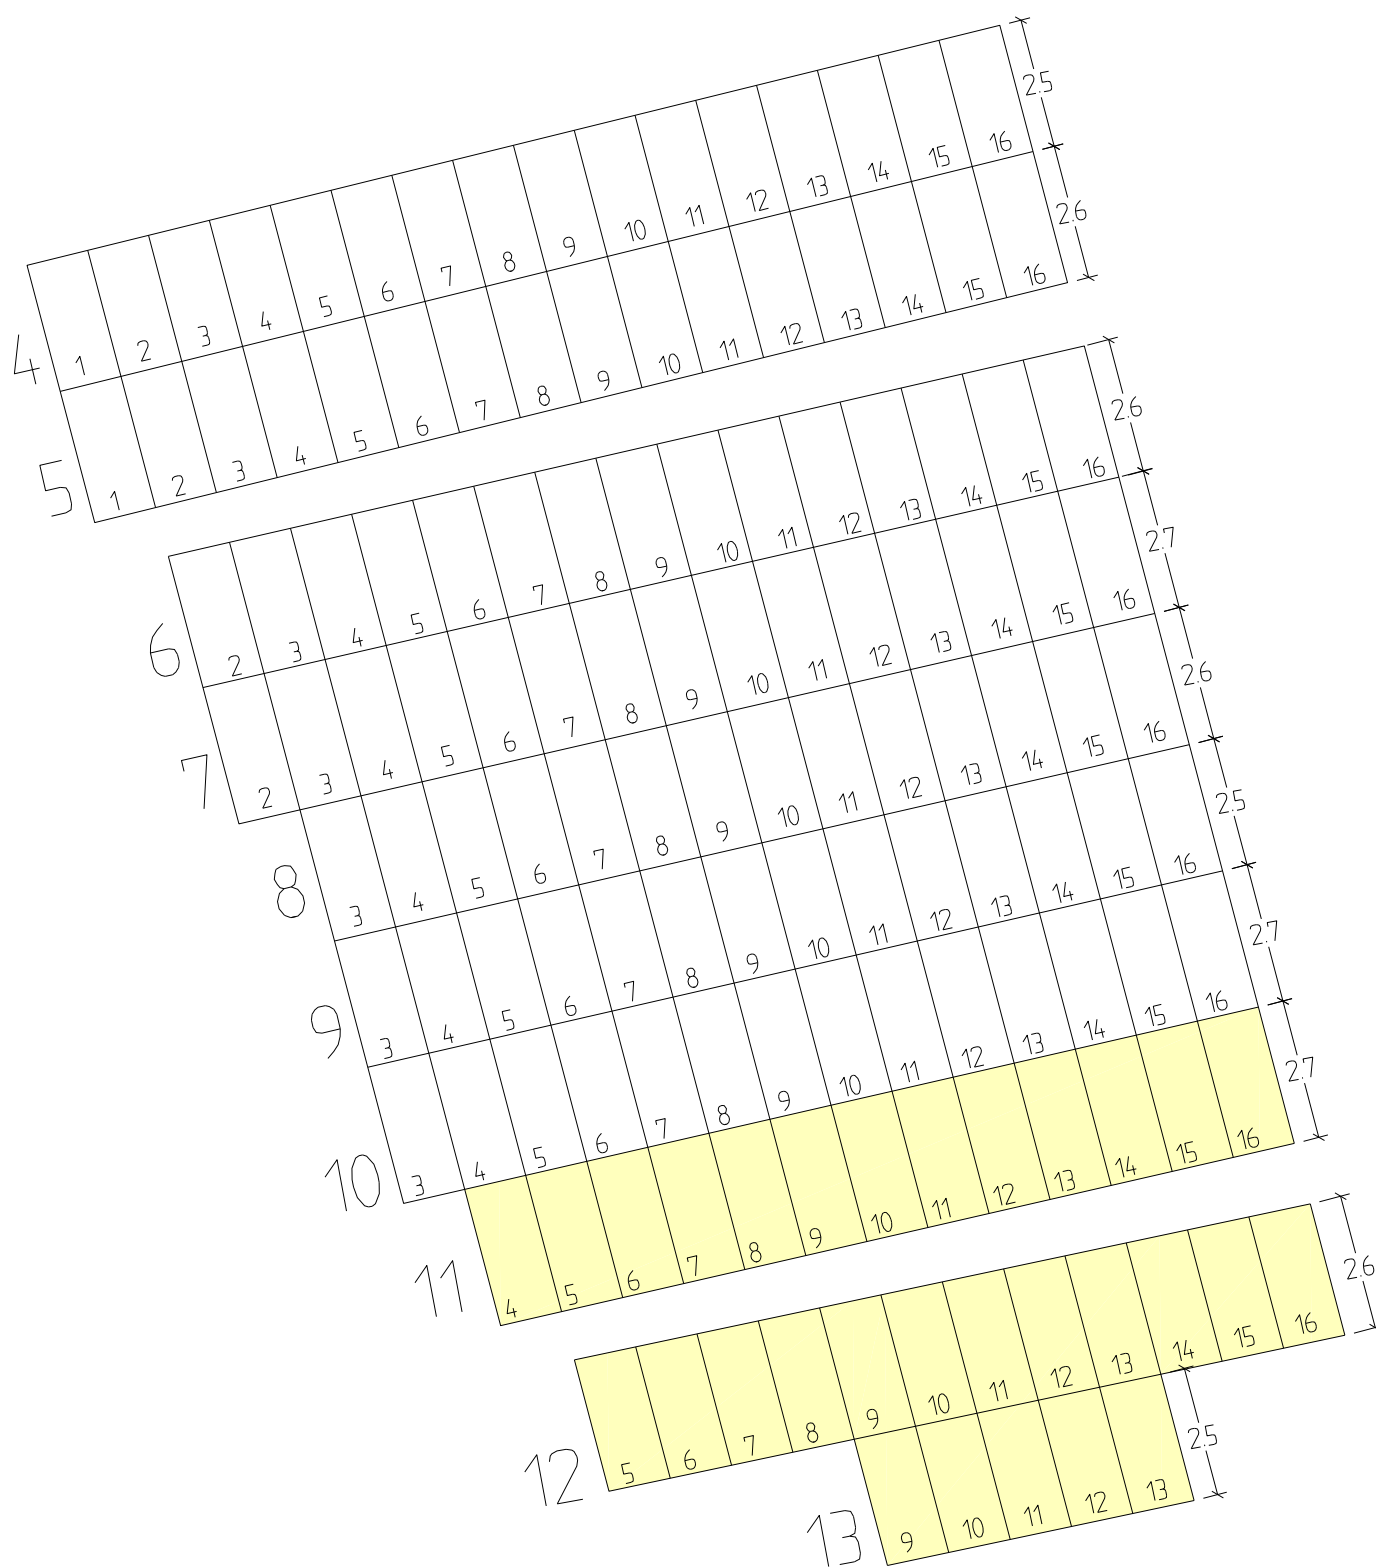

9 KVELDE

Felt: 7

Type gravfelt: kistegraver
 Lengde: fremkommer ved radnummer
 Bredden: 1,2 m
 Fredningstid: 20 år
 Gravdybde: enkel

 grav som ikke tas i bruk når festet går ut

NORD

kart produsert av:

Postboks 393 Sentrum
 3701 Skien
 T: 417 99 417