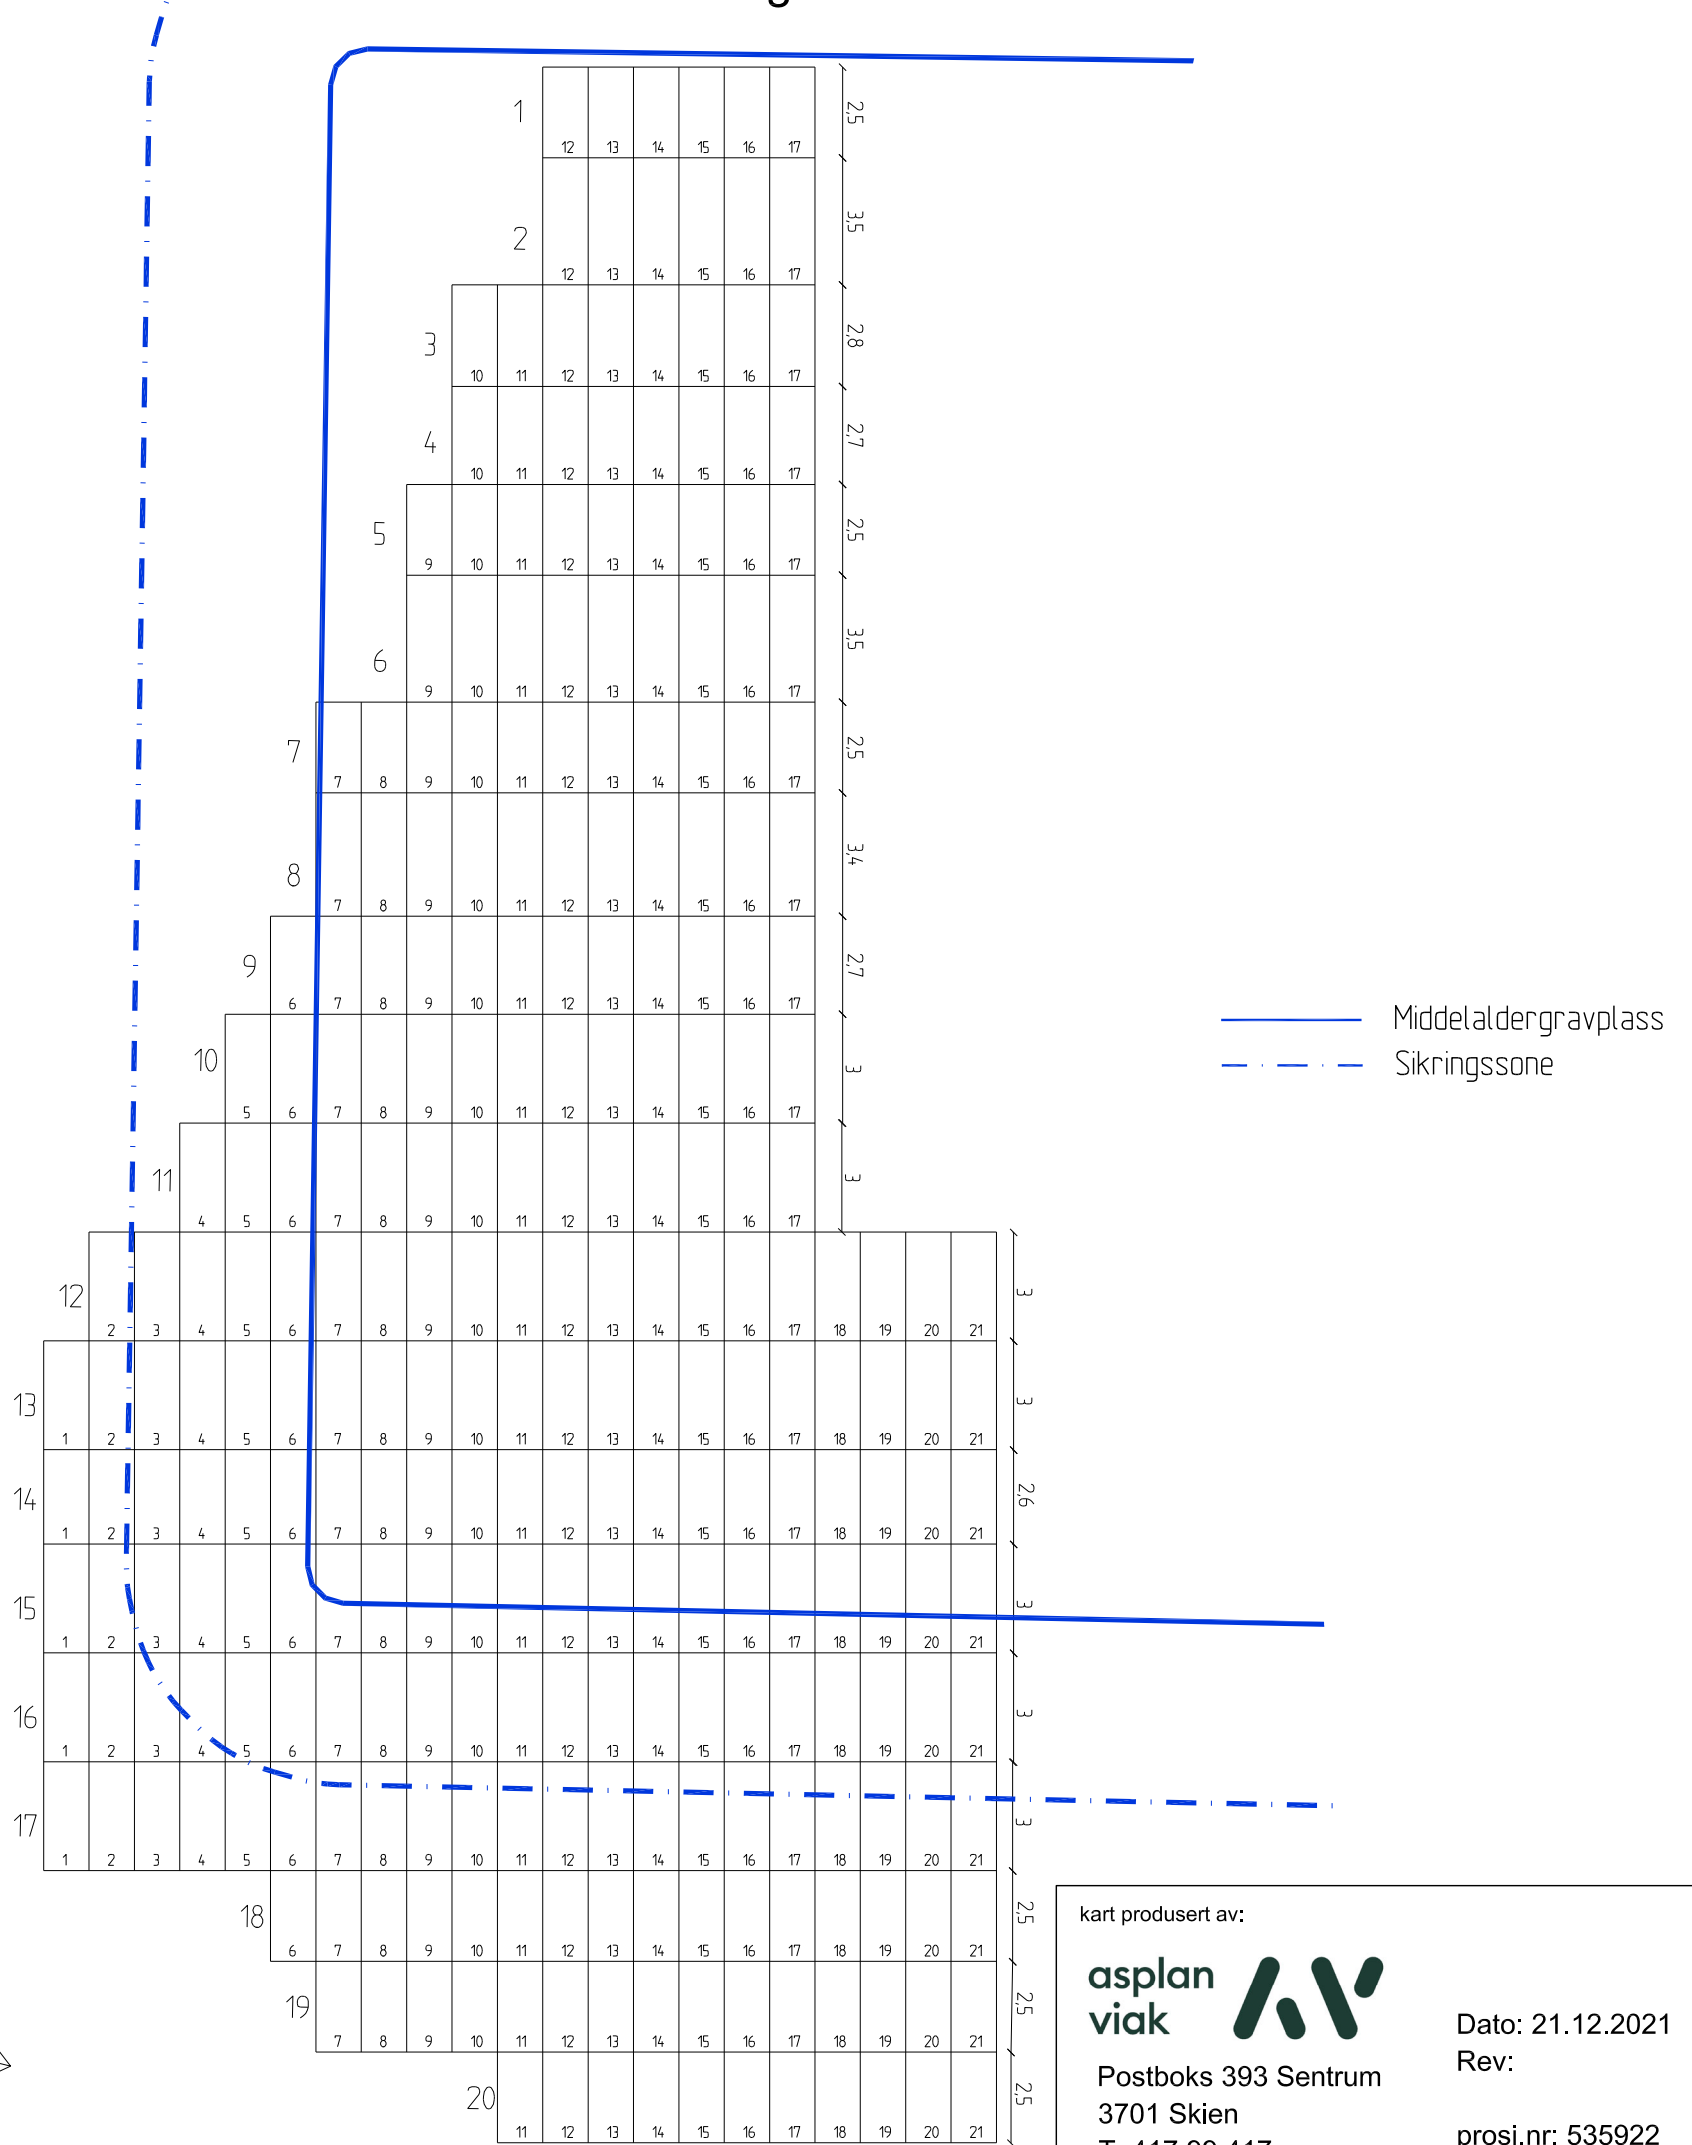

11 BERG GAMLE KIRKEGÅRD

Felt: 1

Type gravfelt: kistegraver
 Lengde: Var. fremkommer rekke
 Brekke: 1,25m
 Fredningstid: 20år
 Gravdybde: Enkel
 Tatt i bruk: Middelalder

Tildeles ikke graver dette felt

NORD

kart produsert av:

**asplan
viak**

Postboks 393 Sentrum
 3701 Skien
 T: 417 99 417

Dato: 21.12.2021
 Rev:

prosj.nr: 535922