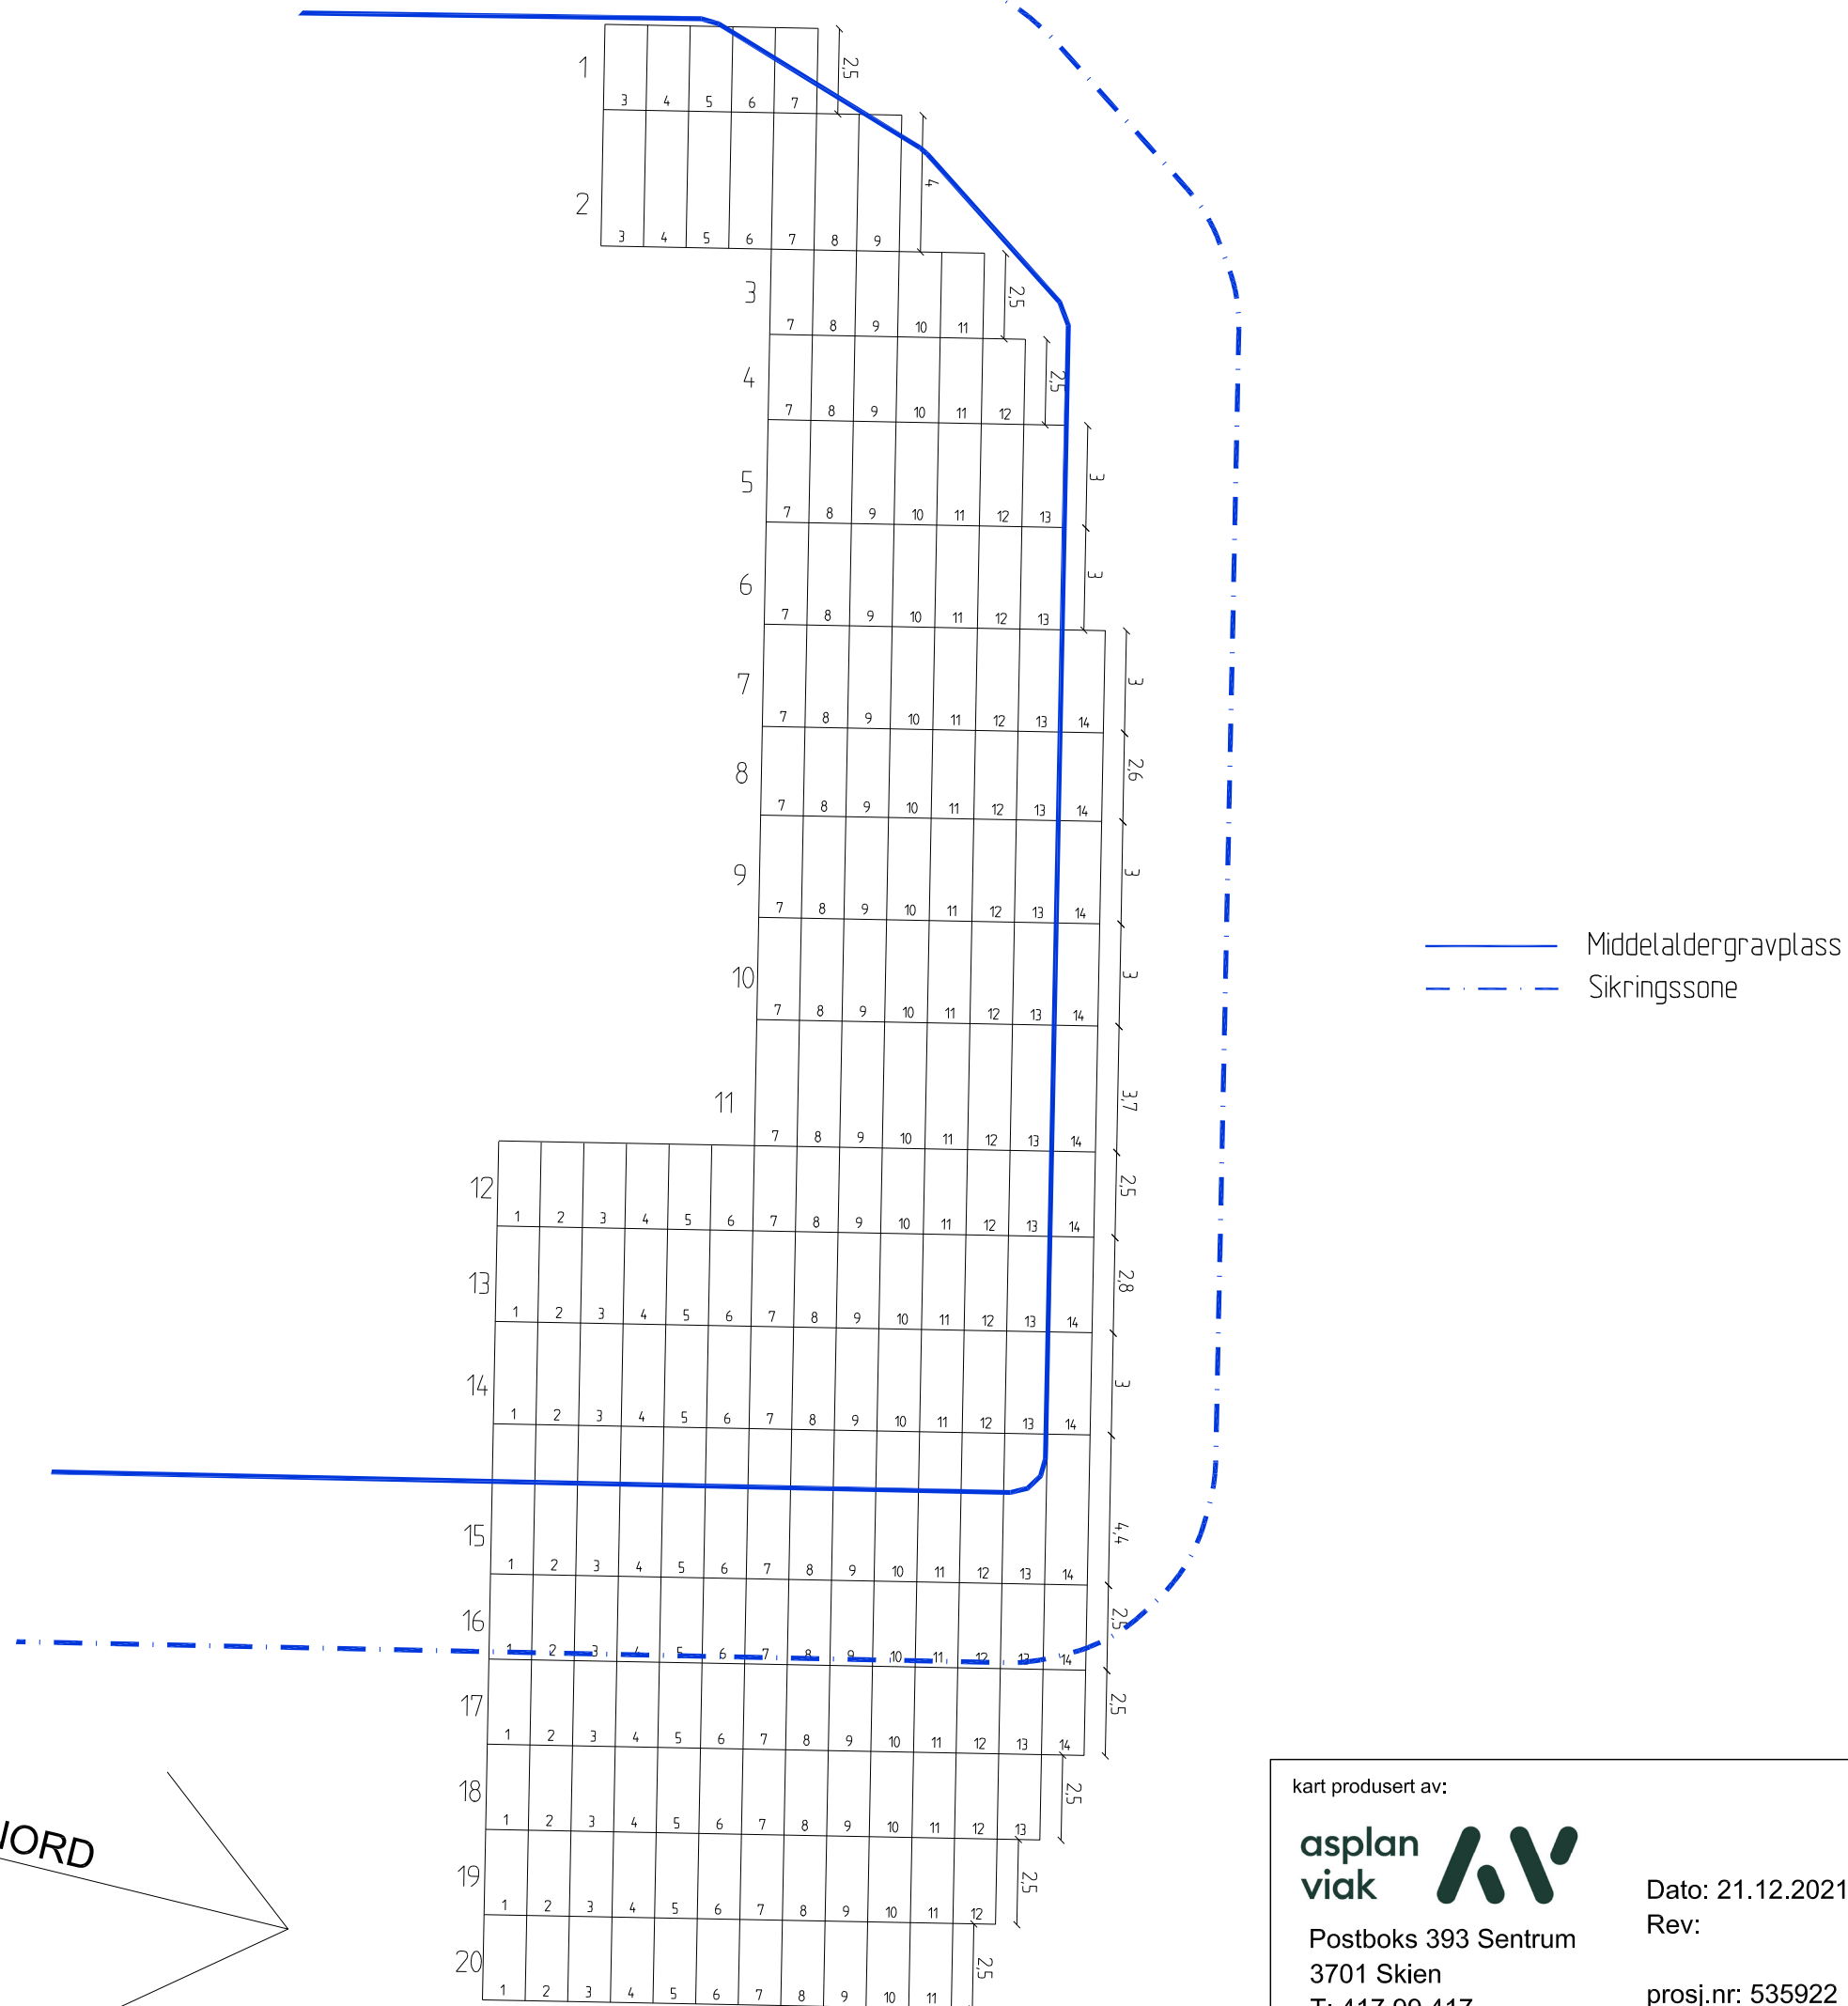

11 BERG GAMLE KIRKEGÅRD

Felt: 2

Type gravfelt: kistegraver
 Lengde: Var. fremkommer rekke
 Brekke: 1,25m
 Fredningstid: 20år
 Gravdybde: Enkel
 Tatt i bruk: Middelalder

Tildeles ikke graver dette felt

NORD

kart produsert av:

Postboks 393 Sentrum
 3701 Skien
 T: 417 99 417

Dato: 21.12.2021

Rev:

prosj.nr: 535922