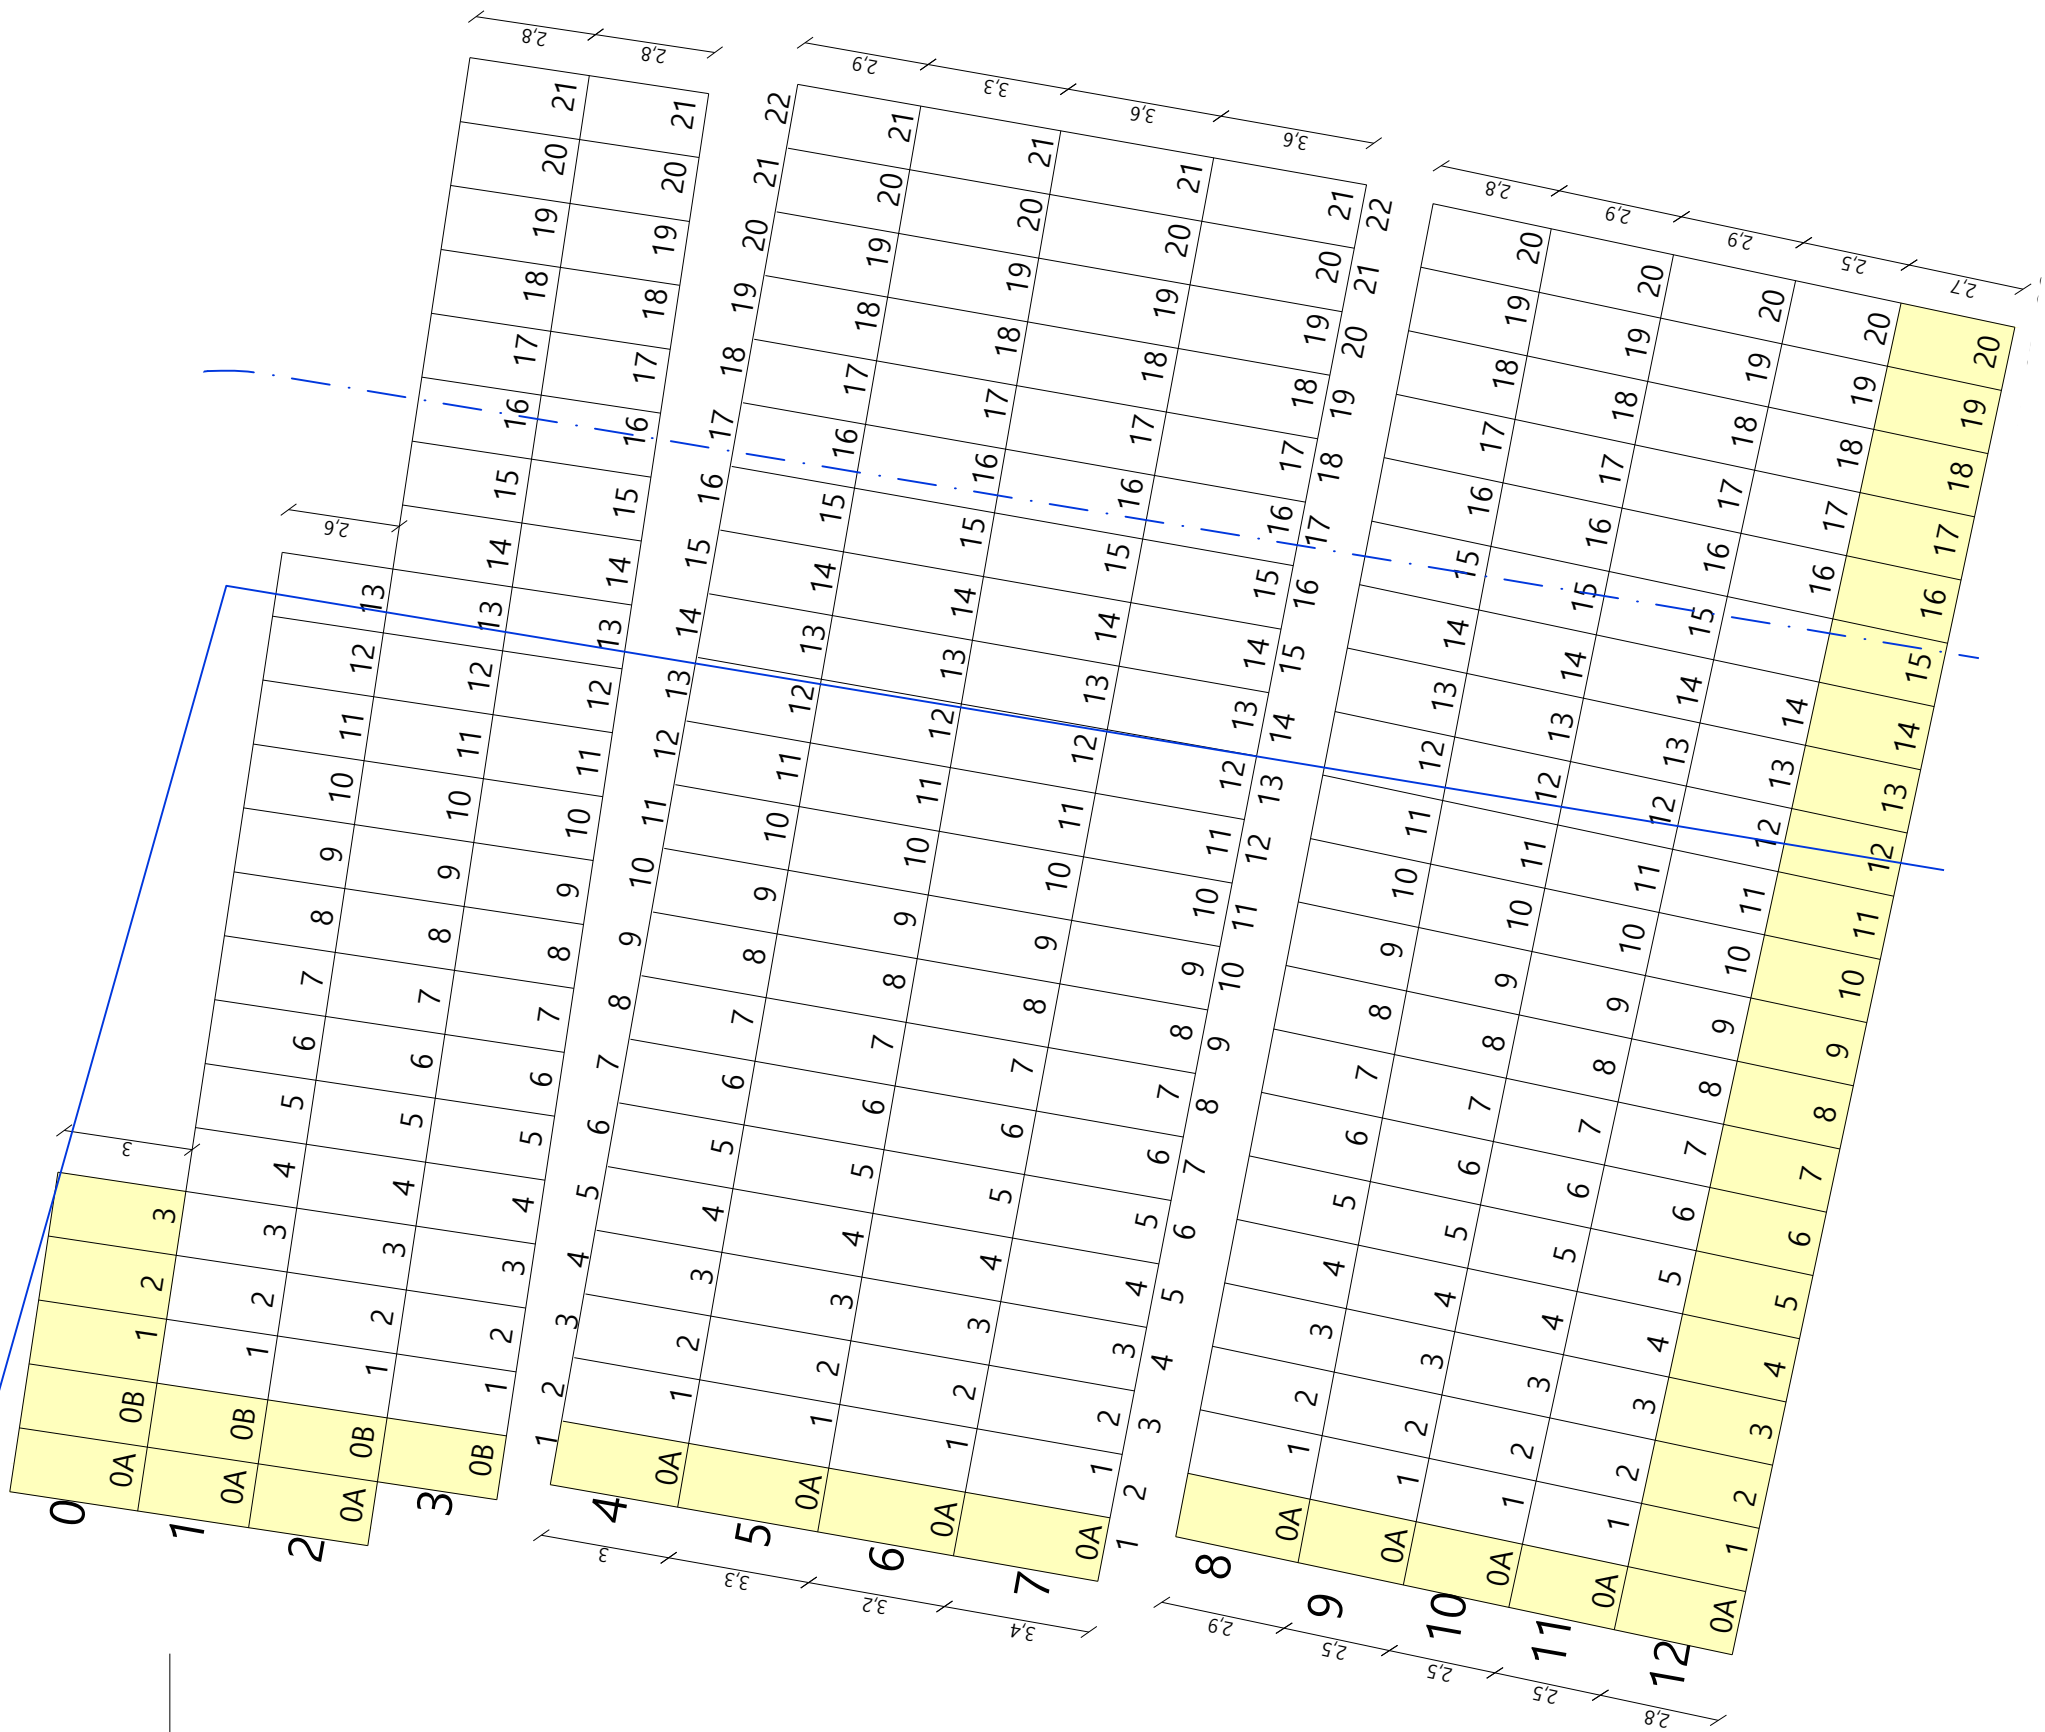

SVARSTAD

Felt: 10

Type gravfelt: kistegraver
 Lengde: var.
 Brekke: 1,5m
 Fredningstid: 20 år
 Gravdybde: Enkel
 Tatt i bruk: ?

NORD

— — — — — Middelaldergravplass
 - - - - - Sikringszone

Graver som på sikt skal utgå,
 tildeles ikke på nytt etter festeopphør

kart produsert av:

Postboks 393 Sentrum
 3701 Skien
 T: 417 99 417