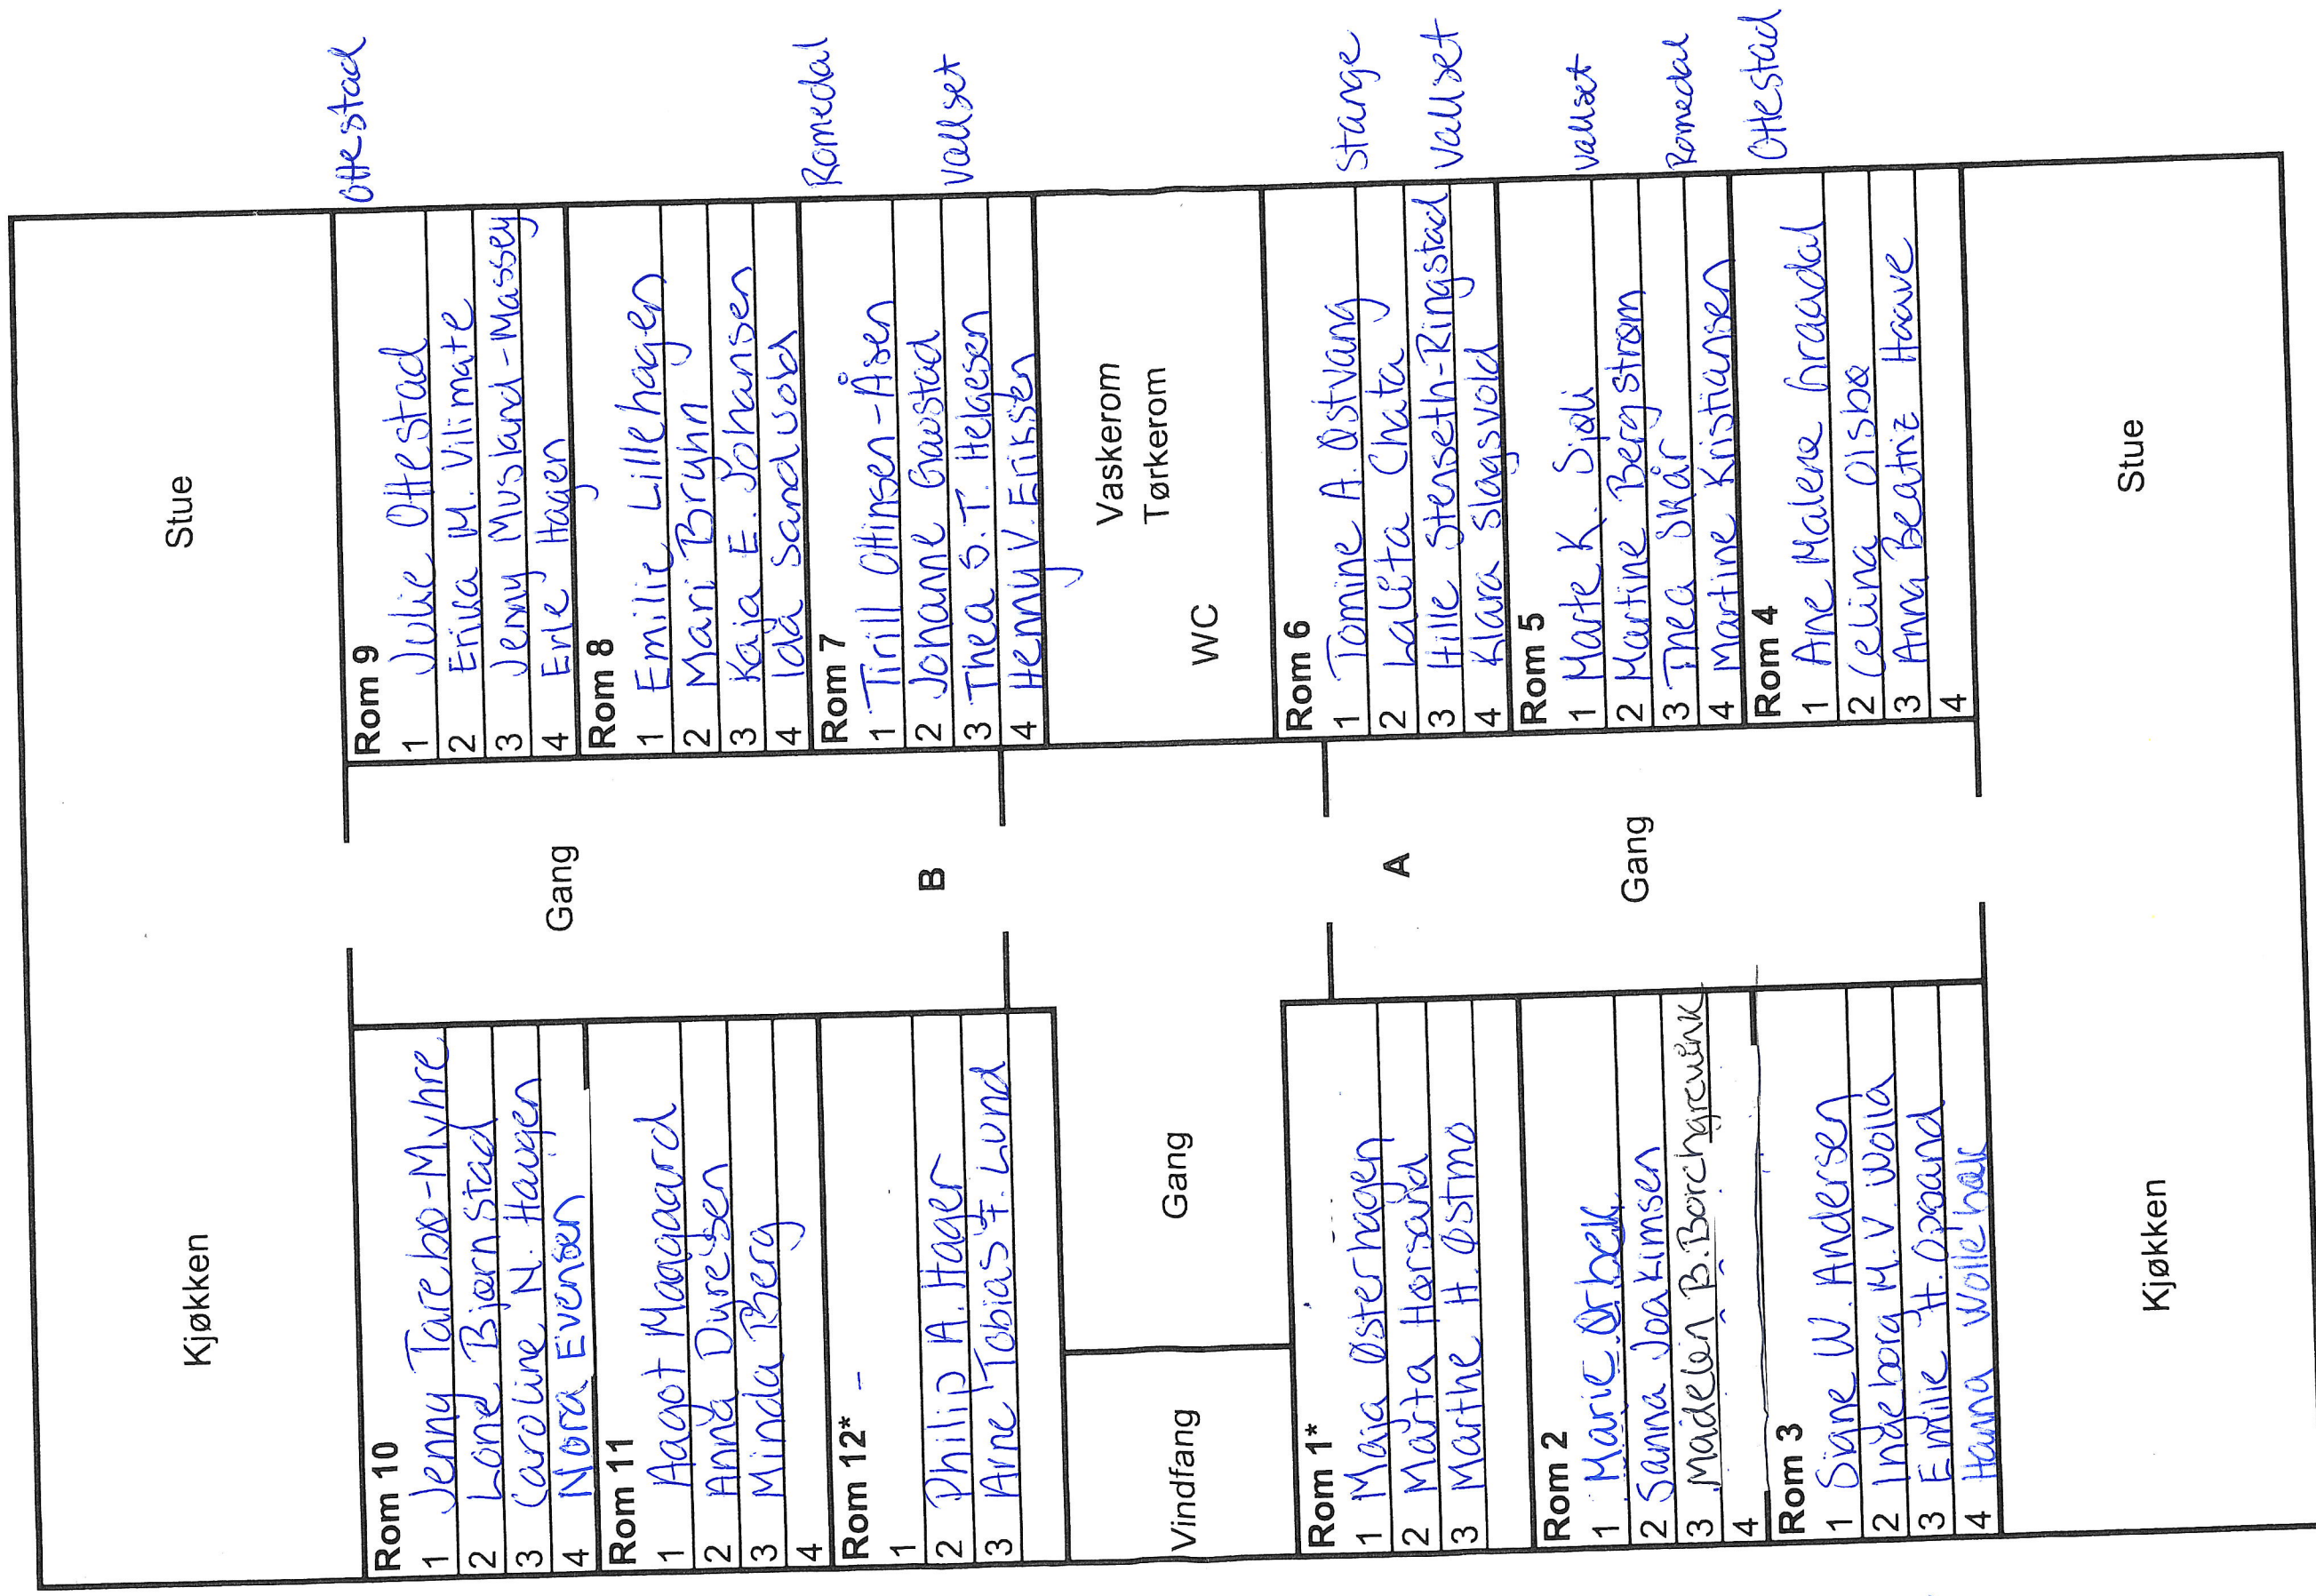

SNØRVILLEN

Ottestad

Vallset
Romedal

Stange

Ottestad

Stange

* Rom 1 og 12 har dobbelseng + enkel køyeseng oppe

LUNKETJEH

| | |
|---|---|
| <p>Bad til rom 4</p> | <p>Handicaptaolett m/ bad til rom 3</p> |
| <p>Rom 4 1 Elina Marie W. Nakstad 2 Klara Sofie F. Livm 3 4 Nathalie P. Johansen 5* Tuva Eriksfallet</p> | <p>Rom 3 1 Anza Bakken 2 Hanna Eng 3 Synne N. Westgaard 4 Ida Haugrud 5* Maren Rud</p> |
| <p>Rom 5 1 Balder Stockman 2 Benjamin M. Willumsen 3 Mikal R. Ornebakke 4 Jan Olav Bjørkhaug</p> | <p>Rom 2 1 Eliach Engh 2 Daniel Wingens 3 Jonas Bjørkløy 4 Bjørn Simensen 5* Hall Startum-Hansen</p> |
| <p>Rom 6 1 Finn Tobias Østeli 2 Adrian Snekkerhaugen 3 Raymond Junior Lien 4 Audun Midtbruget</p> | <p>Rom 1 1 Alf Jørgen Iversen 2 Laurits Risberg 3 Magnus Westad 4 Mathias Kulveen</p> |
| <p>Rom 7 1 Mathias Ø. Tretvik 2 Mathias J. Hansen 3 Robin B. Emilsen 4</p> | <p>Toalett</p> |
| <p>Trapp ned til kjelleren</p> | <p>Inngang</p> |
| <p>Rom 8 1 Thomas Vestlund 2 Ola Roanstad 3 Andreas Frantzen 4 Andreas Overgård 5* Eivind Hansen</p> | <p>Bøttekott</p> |
| <p>Rom 9 1 Aron Myhre 2 Eirik Bjørklund 3 Even Fjeldberg 4 Lars Olsen 5*</p> | <p>Rom 10 1 Sigurd V. Røise 2 Henning H. Vivelid 3</p> |
| <p>Stue</p> | <p>Kjøkken</p> |

Stange/
+ Vallset

Stange

Vallset

Stange

Vallset
+ Romedal

Vallset

Ottestad

Ottestad